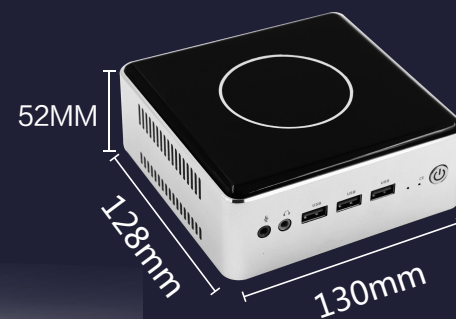

便携式MINI PC一体机

升降显示器 MINI 主机

上市时间: 2021.5

便携式MINI PC一体机

升降旋转显示屏加持 MINI PC 背包客系列

尺寸: 23.8英寸 27英寸

液晶屏: 1080P、纤薄、三边微边框

主机: 便捷拆卸MINI PC多种方案可选。小巧玲珑、MINI PC可拆卸 可壁挂、更节省空间。

定位: 商务办公, 教育行单, 家庭影音, 娱乐学习

便携式MINI PC一体机

升降显示器 MINI 主机

机器搭配展示图

具体MINI主机以实物为准

升降显示器 MINI 主机

01

显示器与主机 随心切换

02

可搭配MINI主机壁挂支持

- 75*75mm
- 100*100 mm

03

快拆升降底座
MINI主机易拆装

便携式MINI PC一体机

· 背包客系列

上市时间: 2021.4

Title 01

显示屏加持 MINI PC 背包客系列

尺寸: 23.8英寸 27英寸

液晶屏: 1080P、纤薄、三边微边框

主机: 便捷拆卸MINI PC多种方案可选。小巧玲珑、MINI PC可拆卸 可壁挂、更节省空间。

定位: 商务办公, 教育行单, 家庭影音, 娱乐学习

*显示器接口具体以实物为准