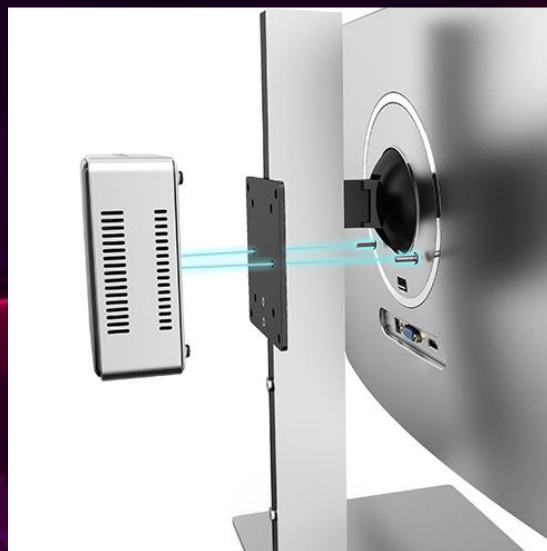

升降显示器 MINI 主机

01

显示器与主机 随心切换

02

可搭配MINI主机壁挂支持

- 75*75mm
- 100*100 mm

03

快拆升降底座
MINI主机易拆装