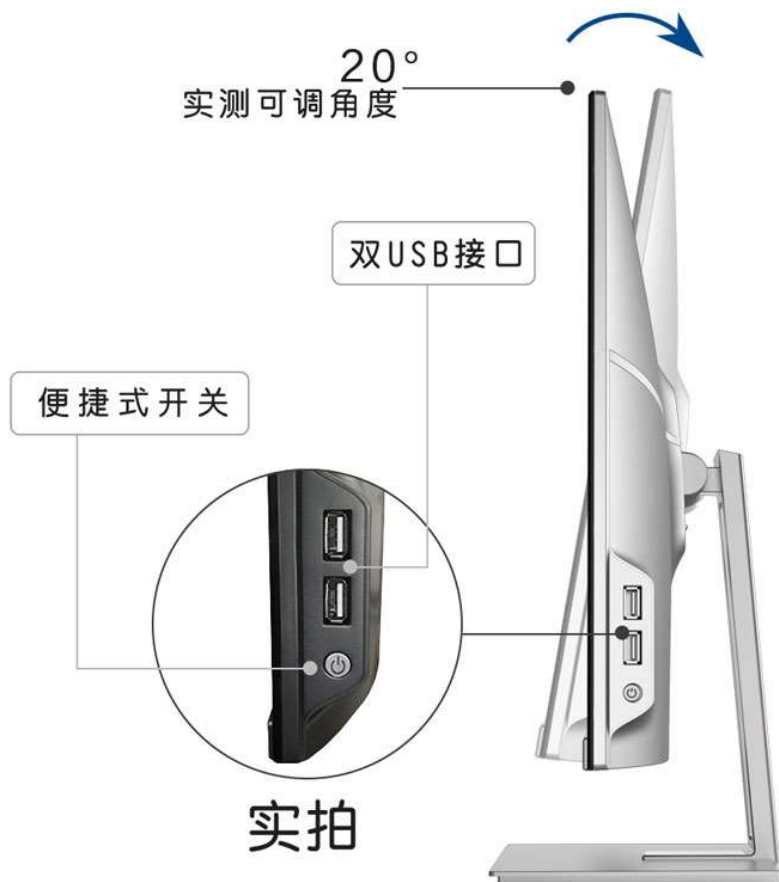

银狐H24931

- 1、超薄时尚电脑一体机
- 2、兼容Intel 6/7/8/9代CPU
- 3、全高清广视角显示屏,画质清晰细腻
- 4、M.2 SSD加2.5寸硬盘位, 轻松扩展存储空间
- 5、内置高品质双声道喇叭, 立体声体验
- 6、双频无线网卡, 自由切换无线信号更稳定, 速度更流畅
- 7、内置高品质双声道喇叭, 立体声体验
- 8、金属屏蔽罩, 更强电磁防护
- 9、满足办公/家用/中介/酒店多种应用场景

产品详情

规格参数

媒体链接

下载专区

为高效办公而设计

简洁商务一体机

·轻便简洁·时尚外观·视野全开